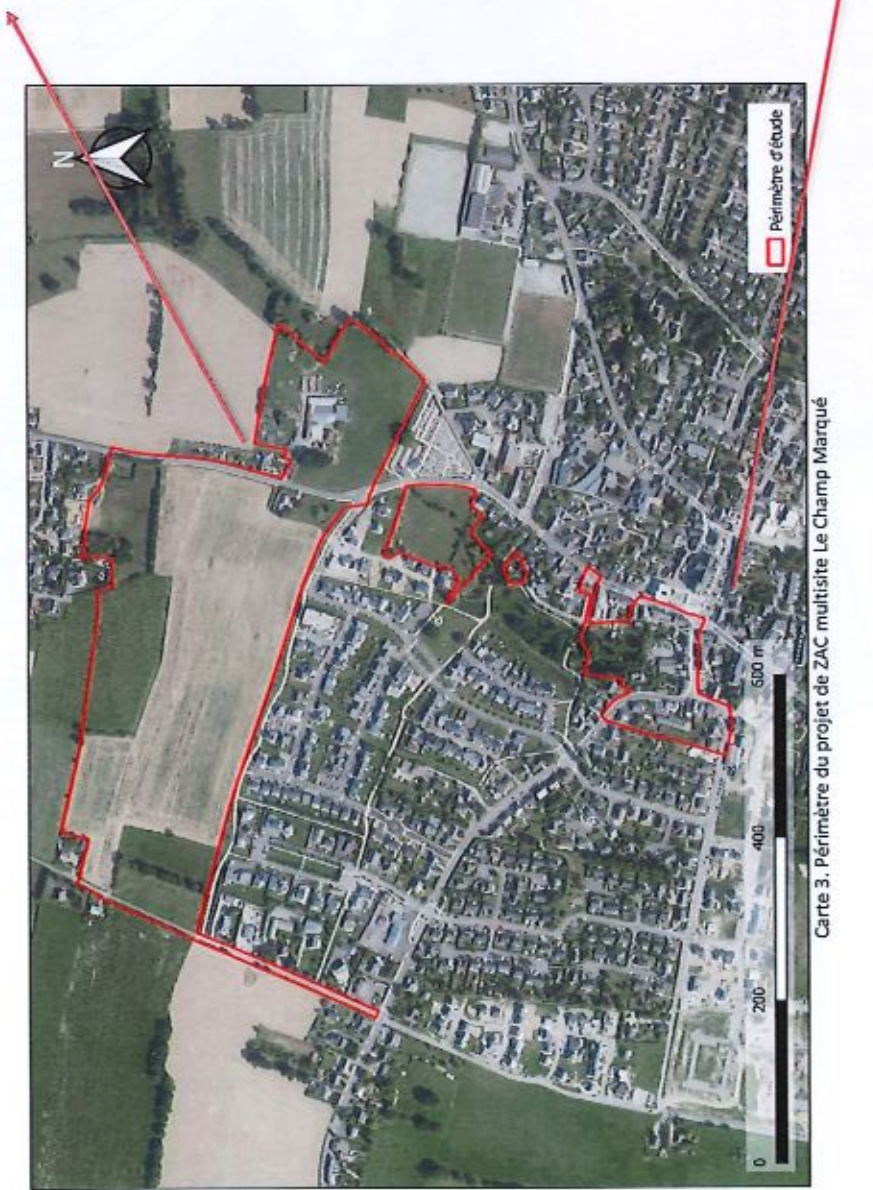

**Aménagement de la ZAC multisites Le Champ Marqué
à Servon sur Vilaine (35)**

Vu pour être annexé à
la délibération du Conseil
Municipal en date du 07/06/2023
Le Maire,

**DOSSIER D'ENQUETE PREALABLE
A DECLARATION D'UTILITE PUBLIQUE**

**DOSSIER 3
PLANS DE SITUATION**

ZAC multisites Le Champ Marqué à Servon sur Vilaine (35) - Dossier d'enquête préalable à la DUP
DOSSIER 3 - PLANS DE SITUATION

Carte 1. Localisation de Servon sur-Vilaine en Bretagne et en Ille-et-Vilaine

Carte 2. Localisation de la ZAC Le Champ Marqué (en rouge) sur la commune

Carte 3. Périmètre détaillé du secteur Vallon 2 de la ZAC Le Champ Marqué.

Carte 5. Périmètre détaillé du secteur Clémenceau de la ZAC Le Champ Marqué.

Carte 3. Périmètre du projet de ZAC multisite Le Champ Marqué

ZAC multilotes Le Champ Marqué à Servon sur Vilaine (35) - Dossier d'enquête préalable à la DUP
DOSSIER 3 - PLANS DE SITUATION