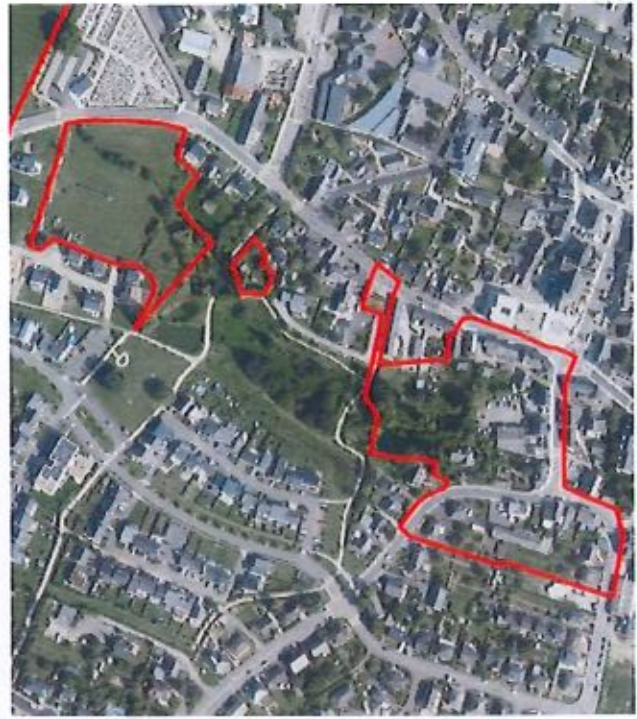

**Aménagement de la ZAC multisites Le Champ Marqué
à Servon sur Vilaine (35)**

Vu pour être annexé à
la délibération du Conseil
Municipal en date du 07/06/2023
Le Maire,

**DOSSIER D'ENQUETE PREALABLE
A DECLARATION D'UTILITE PUBLIQUE**

**DOSSIER 3
PLANS DE SITUATION**

ZAC multisites Le Champ Marqué à Servon sur Vilaine (35) - Dossier d'enquête préalable à la DUP
DOSSIER 3 - PLANS DE SITUATION

Carte 1. Localisation de Servon sur-Vilaine en Bretagne et en Ille-et-Vilaine

Carte 2. Localisation de la ZAC Le Champ Marqué (en rouge) sur la commune

Carte 3. Périmètre détaillé du secteur Vallon 2 de la ZAC Le Champ Marqué.

Carte 5. Périmètre détaillé du secteur Clémenceau de la ZAC Le Champ Marqué.

Carte 3. Périmètre du projet de ZAC multisite Le Champ Marqué

ZAC multilotes Le Champ Marqué à Servon sur Vilaine (35) - Dossier d'enquête préalable à la DUP
DOSSIER 3 - PLANS DE SITUATION