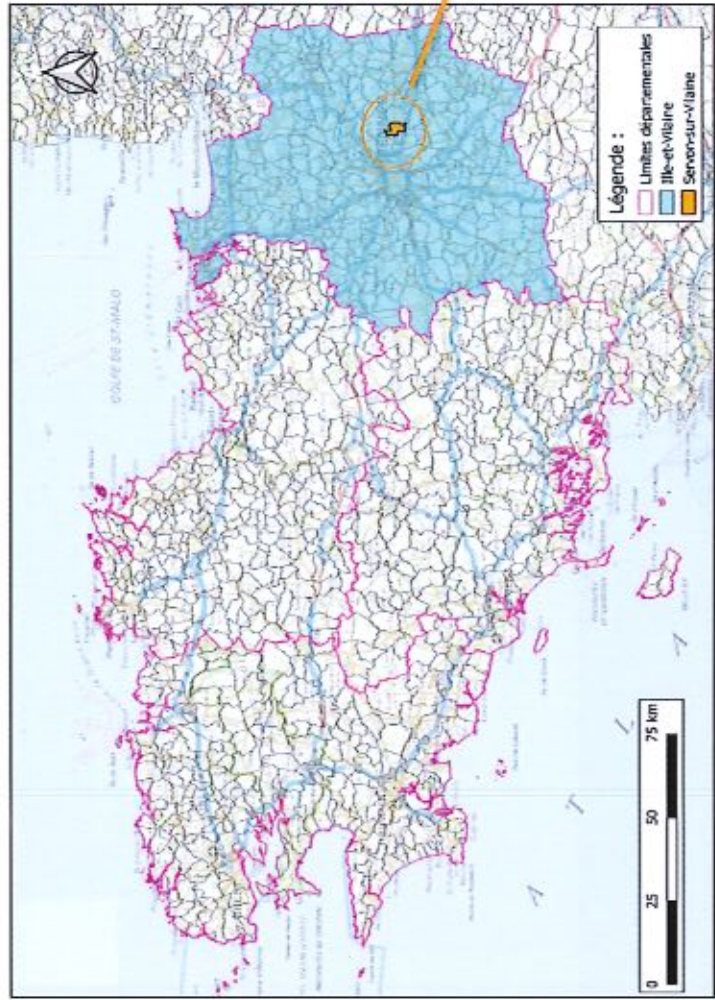

**Aménagement de la ZAC multisites Le Champ Marqué
à Servon sur Vilaine (35)**

Vu pour être annexé à
la délibération du Conseil
Municipal en date du 07/06/2023
Le Maire,

**DOSSIER D'ENQUETE PREALABLE
A DECLARATION D'UTILITE PUBLIQUE**

**DOSSIER 3
PLANS DE SITUATION**

ZAC multisites Le Champ Marqué à Servon sur Vilaine (35) - Dossier d'enquête préalable à la DUP
DOSSIER 3 - PLANS DE SITUATION

Carte 1. Localisation de Servon sur-Vilaine en Bretagne et en Ille-et-Vilaine

Carte 2. Localisation de la ZAC Le Champ Marqué (en rouge) sur la commune

Carte 3. Périmètre détaillé du secteur Vallon 2 de la ZAC Le Champ Marqué.

Carte 5. Périmètre détaillé du secteur Clémenceau de la ZAC Le Champ Marqué.

Carte 3. Périmètre du projet de ZAC multisite Le Champ Marqué

ZAC multilotes Le Champ Marqué à Servon sur Vilaine (35) - Dossier d'enquête préalable à la DUP
DOSSIER 3 - PLANS DE SITUATION