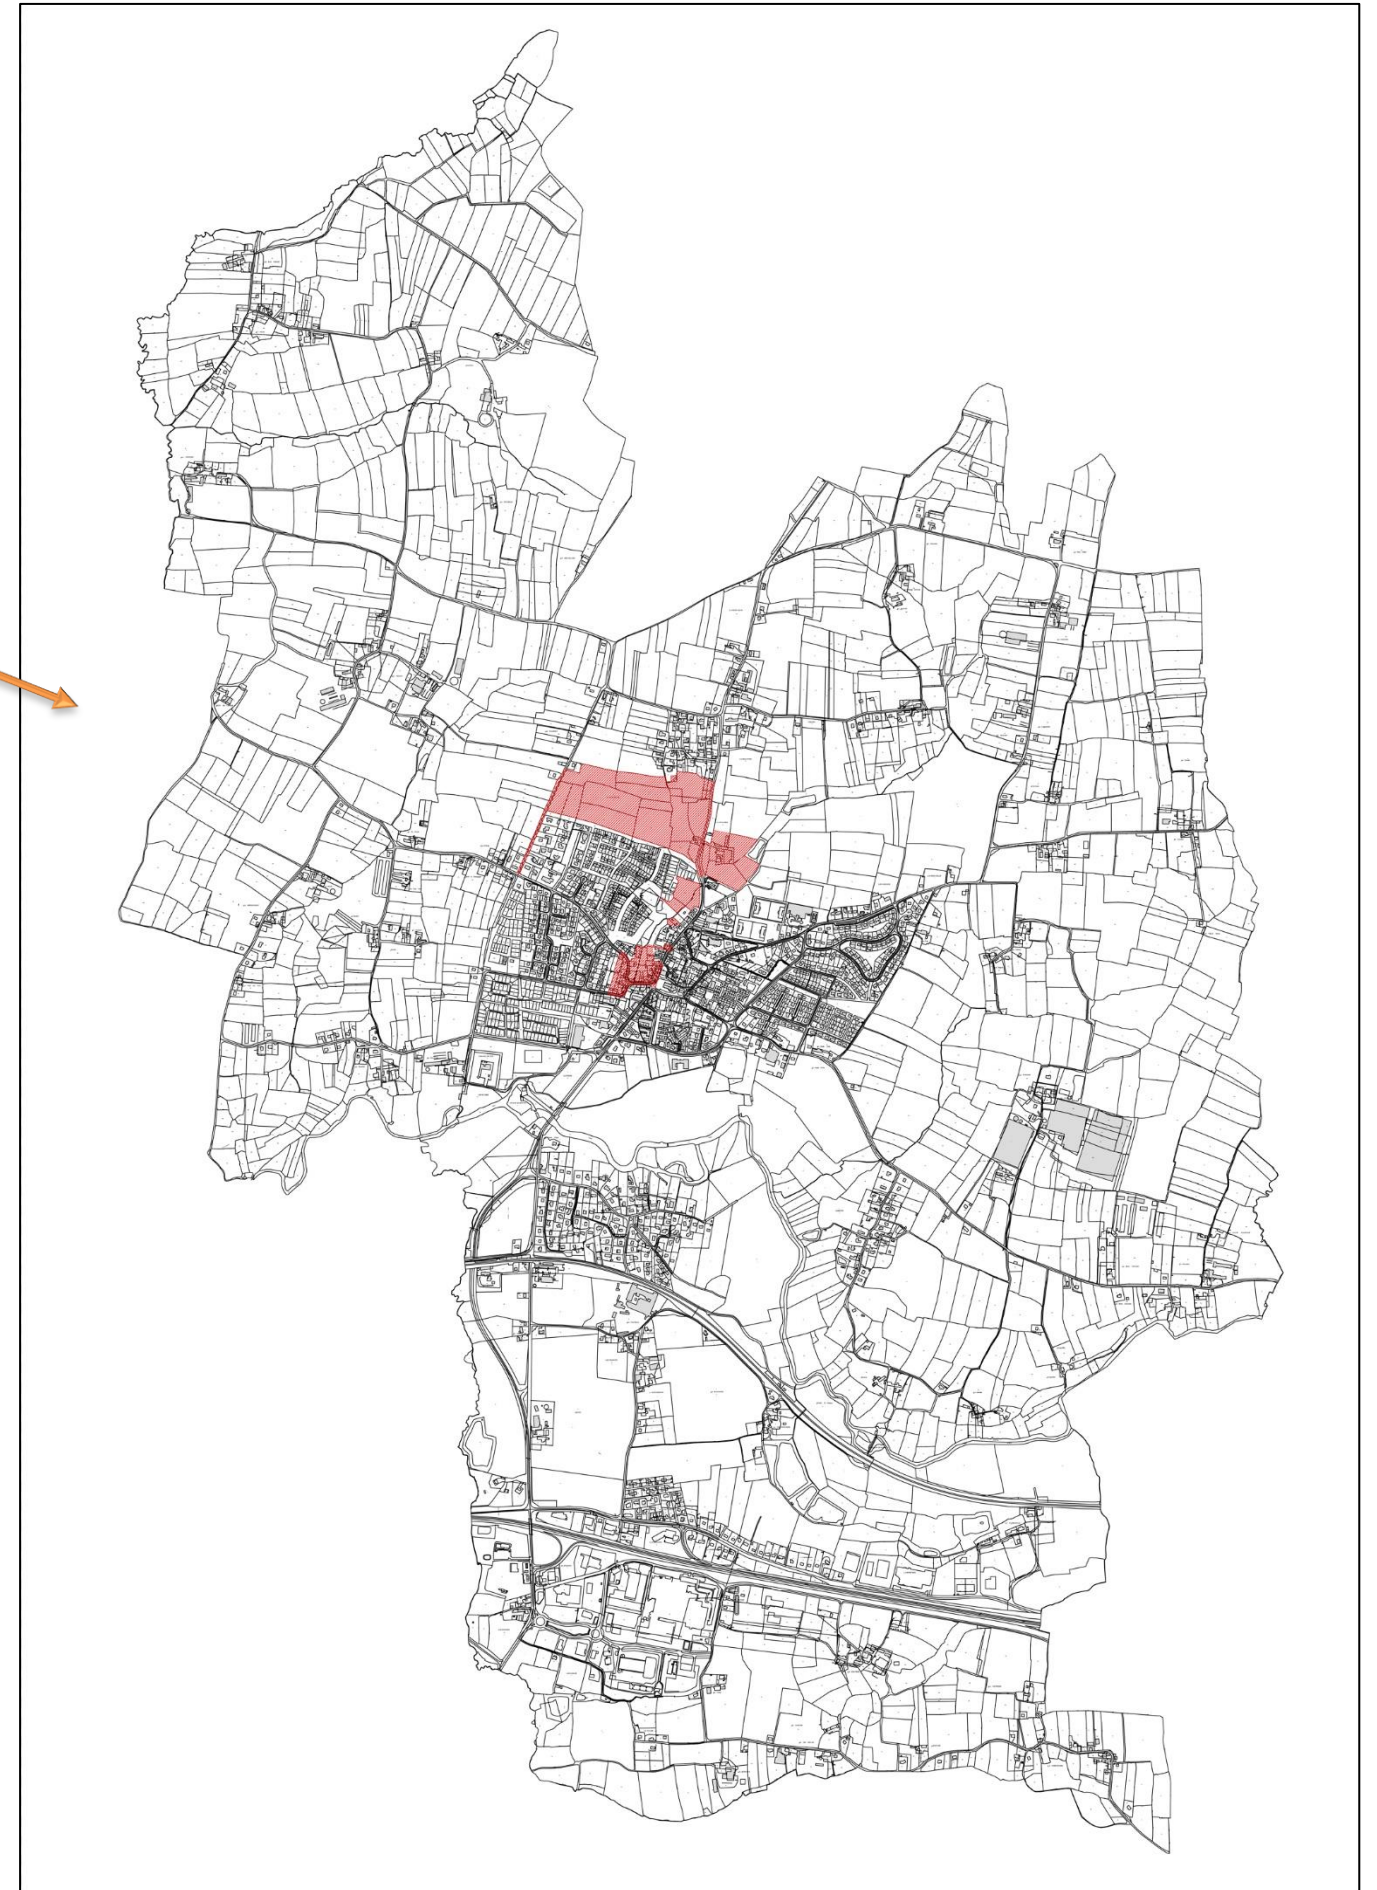

**Aménagement de la ZAC multisites Le Champ Marqué
à Servon sur Vilaine (35)**

**DOSSIER D'ENQUETE PREALABLE
A DECLARATION D'UTILITE PUBLIQUE**

**DOSSIER 3
PLANS DE SITUATION**

ZAC multisites Le Champ Marqué à Servon sur Vilaine (35) - Dossier d'enquête préalable à la DUP
DOSSIER 3 – PLANS DE SITUATION

Carte 1. Localisation de Servon-sur-Vilaine en Bretagne et en Ille-et-Vilaine

Carte 2. Localisation de la ZAC Le Champ Marqué (en rouge) sur la commune

Carte 3. Périmètre du projet de ZAC multisite Le Champ Marqué

Carte 3. Périmètre détaillé du secteur Vallon 2 de la ZAC Le Champ Marqué.

Carte 5. Périmètre détaillé du secteur Clémenceau de la ZAC Le Champ Marqué.