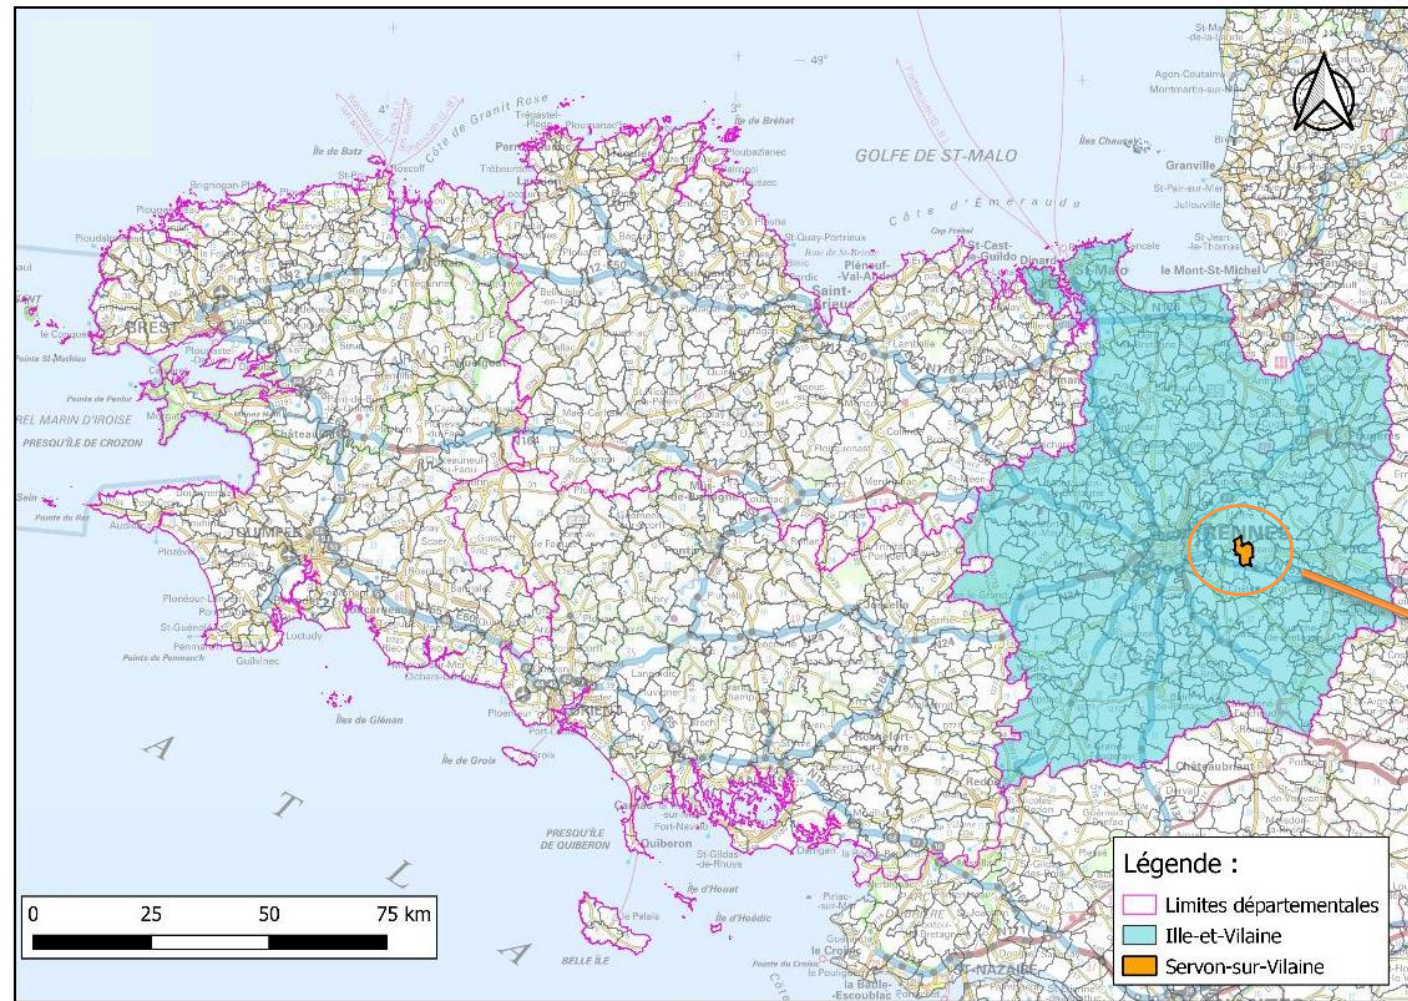

**Aménagement de la ZAC multisites Le Champ Marqué
à Servon sur Vilaine (35)**

**DOSSIER D'ENQUETE PREALABLE
A DECLARATION D'UTILITE PUBLIQUE**

**DOSSIER 3
PLANS DE SITUATION**

ZAC multisites Le Champ Marqué à Servon sur Vilaine (35) - Dossier d'enquête préalable à la DUP
DOSSIER 3 – PLANS DE SITUATION

Carte 1. Localisation de Servon-sur-Vilaine en Bretagne et en Ille-et-Vilaine

Carte 2. Localisation de la ZAC Le Champ Marqué (en rouge) sur la commune

Carte 3. Périmètre du projet de ZAC multisite Le Champ Marqué

Carte 3. Périmètre détaillé du secteur Vallon 2 de la ZAC Le Champ Marqué.

Carte 5. Périmètre détaillé du secteur Clémenceau de la ZAC Le Champ Marqué.